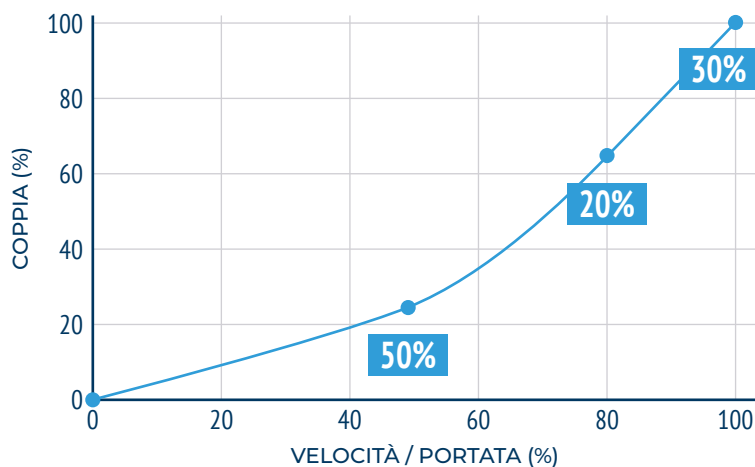

Affidabilità e alta efficienza

47%
RIDUZIONE
MEDIA DELLE
PERDITE VS
IES1

Riferimento normativo 61800-9-2

Punto di lavoro		Perdite relative PDS			Riduzione delle perdite
Velocità [%]	Coppia [%]	IES1 [%]	IES2 [%]	BSR 90LE + ACU410 [%]	Riduzione rispetto a IES1 [%]
100	100	39,1	31,2	19,5	-50%
100	50	23,7	19,0	12,7	-47%
50	100	30,5	24,4	18,3	-40%
50	50	20,0	16,0	10,5	-47%
50	25	16,9	13,5	7,3	-57%
0	100	27,9	22,3	17,3	-38%
0	50	17,1	13,7	9,4	-45%
0	25	14,5	11,6	6,4	-56%

Profilo di carico della pompa e condivisione del tempo di funzionamento

Risparmi per anno

€/Y	kWh / Y	kg CO2 / Y*
3492	17290	15267

(* Emissioni CO2 per produzione energia termoelettrica da combustibili solidi.